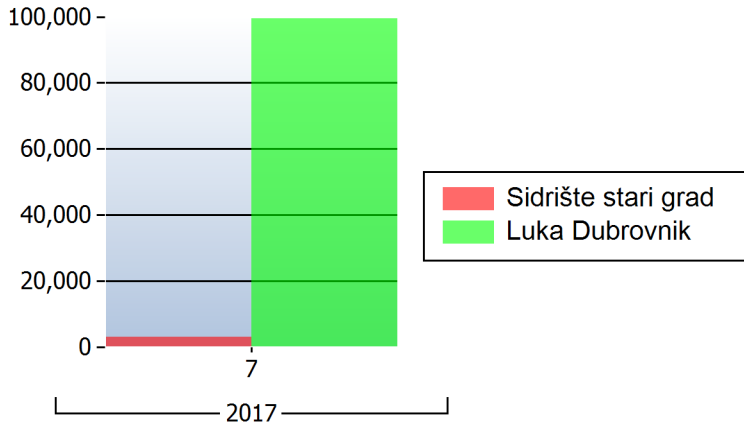

Pax per Month