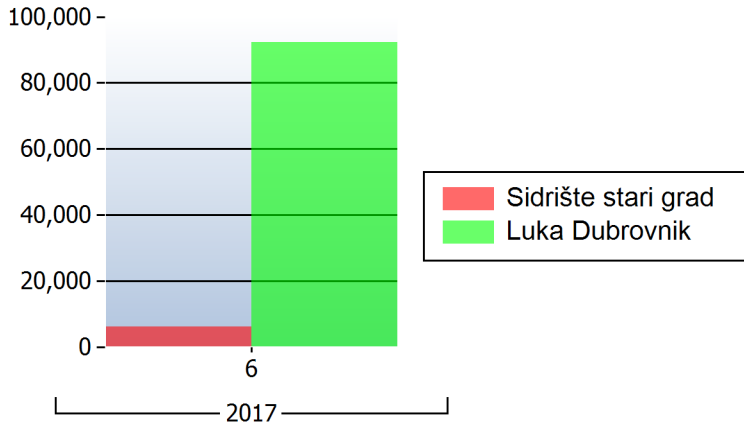

Pax per Month