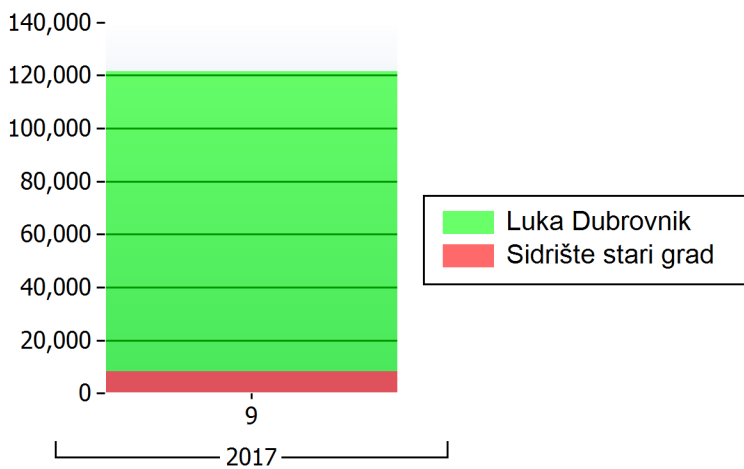

Total Pax per Month

Pax	2017	Total
	9	
Luka Dubrovnik	113,163	113,163
Sidrište stari grad	8,376	8,376
Total	121,539	121,539

Calls	2017	Total
	9	
Luka Dubrovnik	66	66
Sidrište stari grad	17	17
Total	83	83