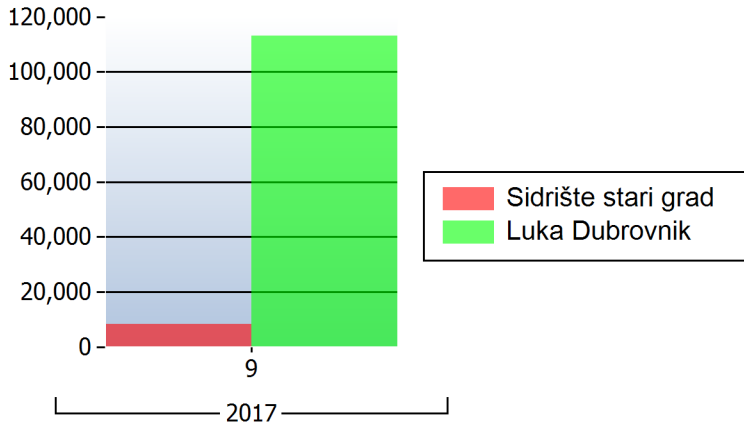

Pax per Month